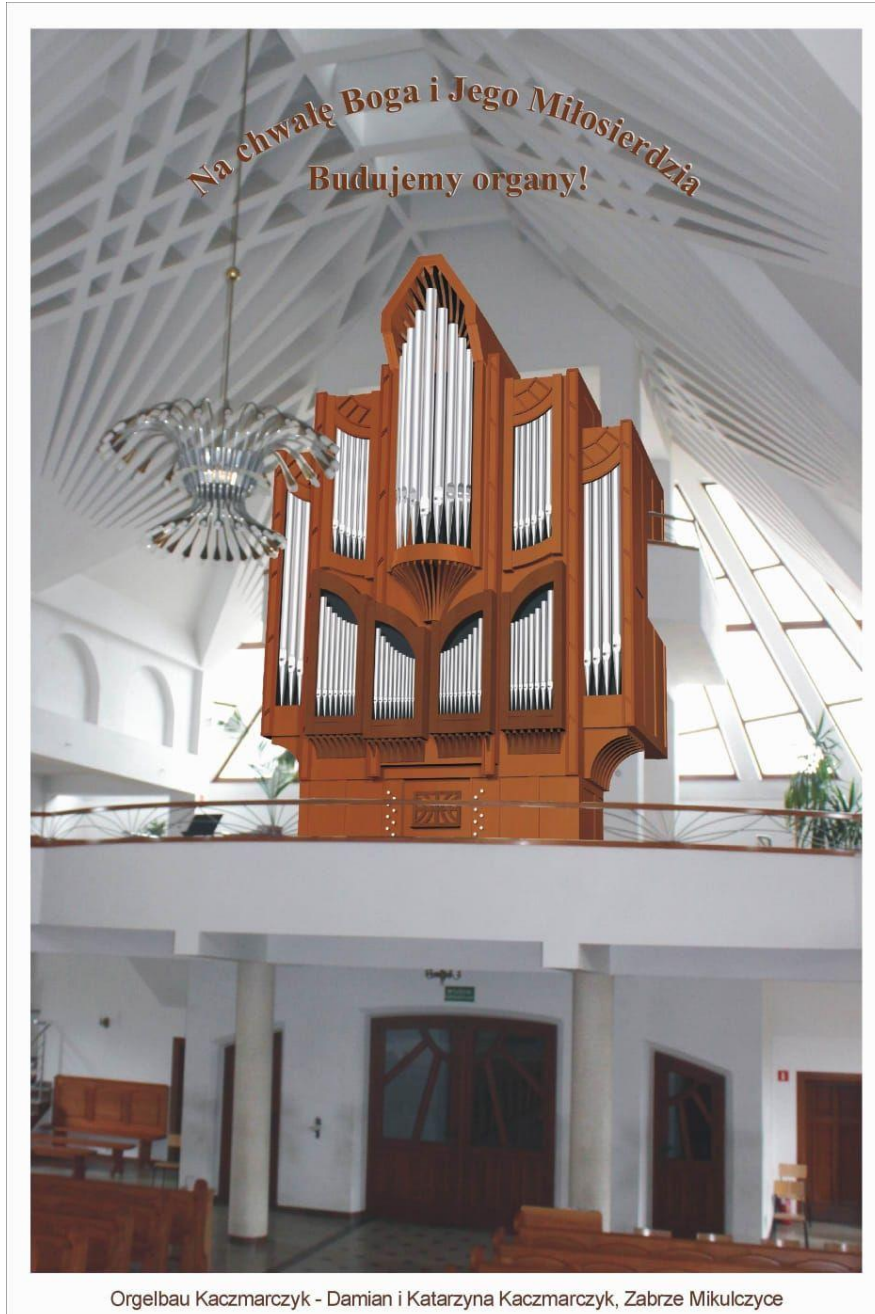

Na chwałę Boga i Jego Miłosierdzia

budujemy klasyczne piszczałkowe organy.

We współpracy z Komisją Muzyki Kościelnej Archidiecezji Krakowskiej spośród kilku ofert wybrano projekt 21-głosowych organów Firmy Kaczmarczyk z Zabrza.